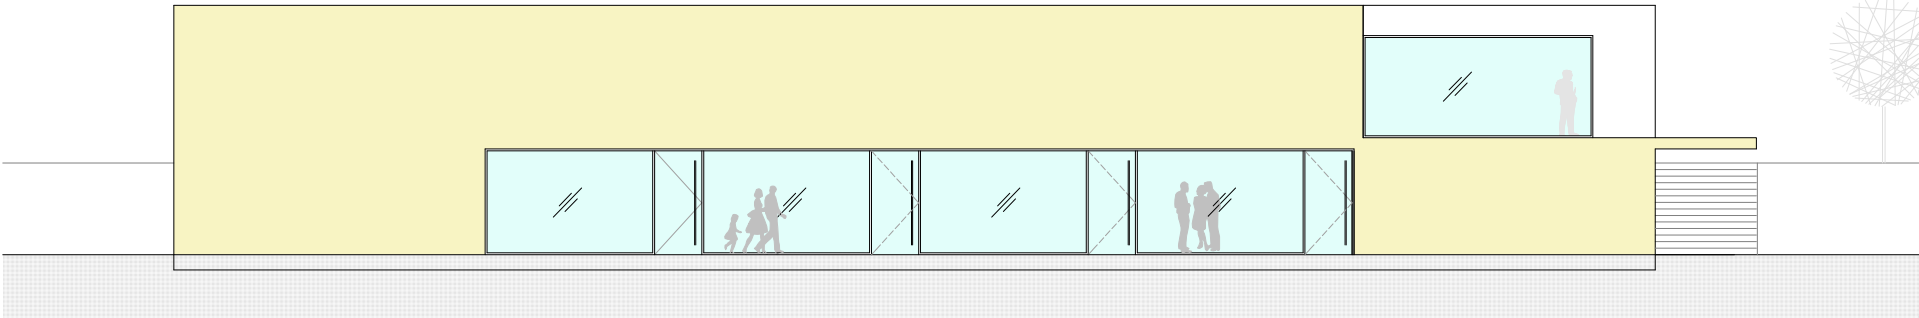

Anlage 3 zu Vorlage Nr. 073/2015

Baumen Stadt Rottweil <small>Bauen und Stadtentwicklung Untereisenplaza 4 Hochbau</small>			
Projekt Neubau Mehrzweckhalle Gölisdorf			
Flächenbezeichnung Mehrzweckhalle 15 x 31 m Schnitt / Ansicht West			
Fachraum Stadt Rottweil, Abz. 4.2 - Hochbau			
Unterschrift Baumen			
Projektor GÖ	Telefon 0741494-308	E-Mail	
Datum 16.03.2015	Maßstab 1 : 200	Plannummer	Seitenzahl