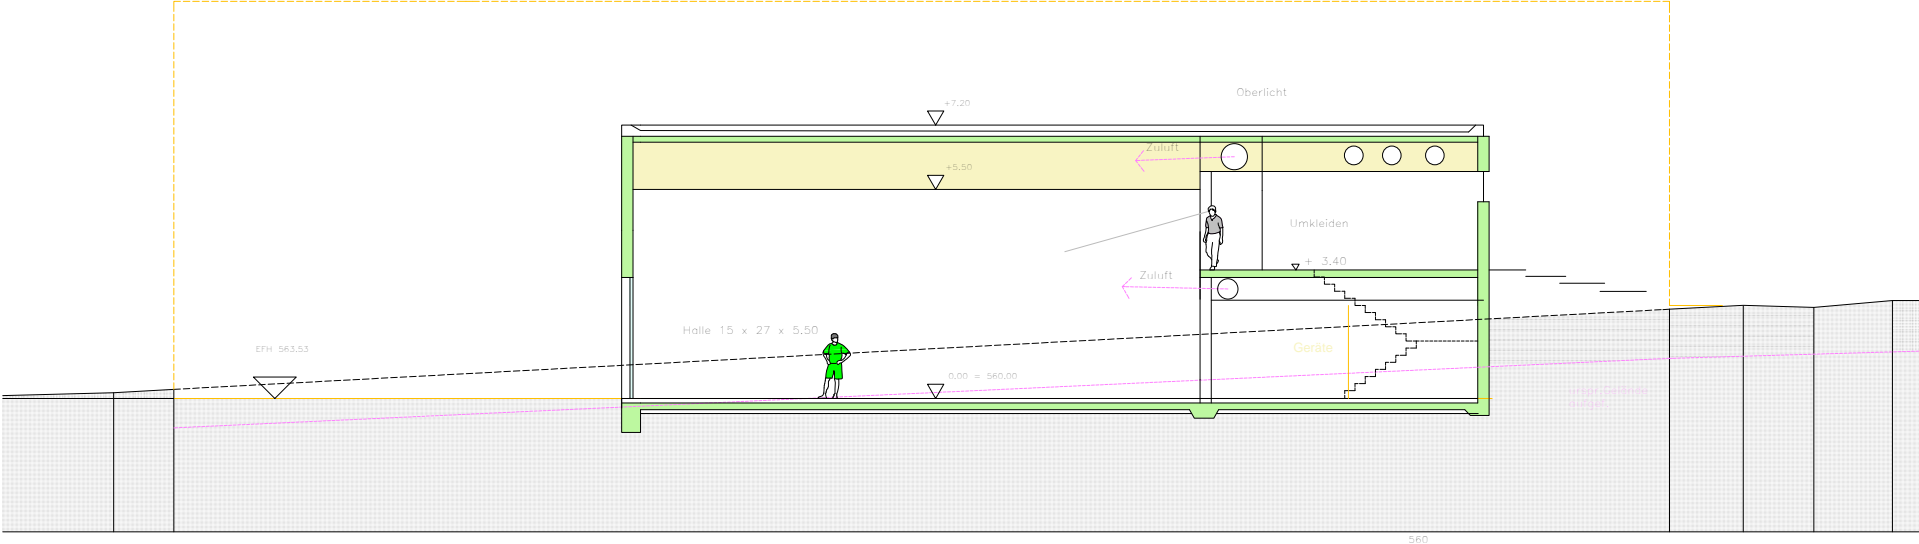

Anlage 3 zu Vorlage Nr. 073/2015

Baumen Stadt Rottweil <small>Bauen und Stadtentwicklung Untereisenplaza 4 Hochbau</small>			
Projekt Neubau Mehrzweckhalle Gölisdorf			
Flächenbezeichnung Mehrzweckhalle 15 x 31 m Schnitt / Ansicht West			
Fachraum Stadt Rottweil, Abz. 4.2 - Hochbau			
Unterschrift Baumen			
Projektor GÖ	Telefon 0741494-308	E-Mail	
Datum 16.03.2015	Maßstab 1 : 200	Plannummer	Seitenzahl