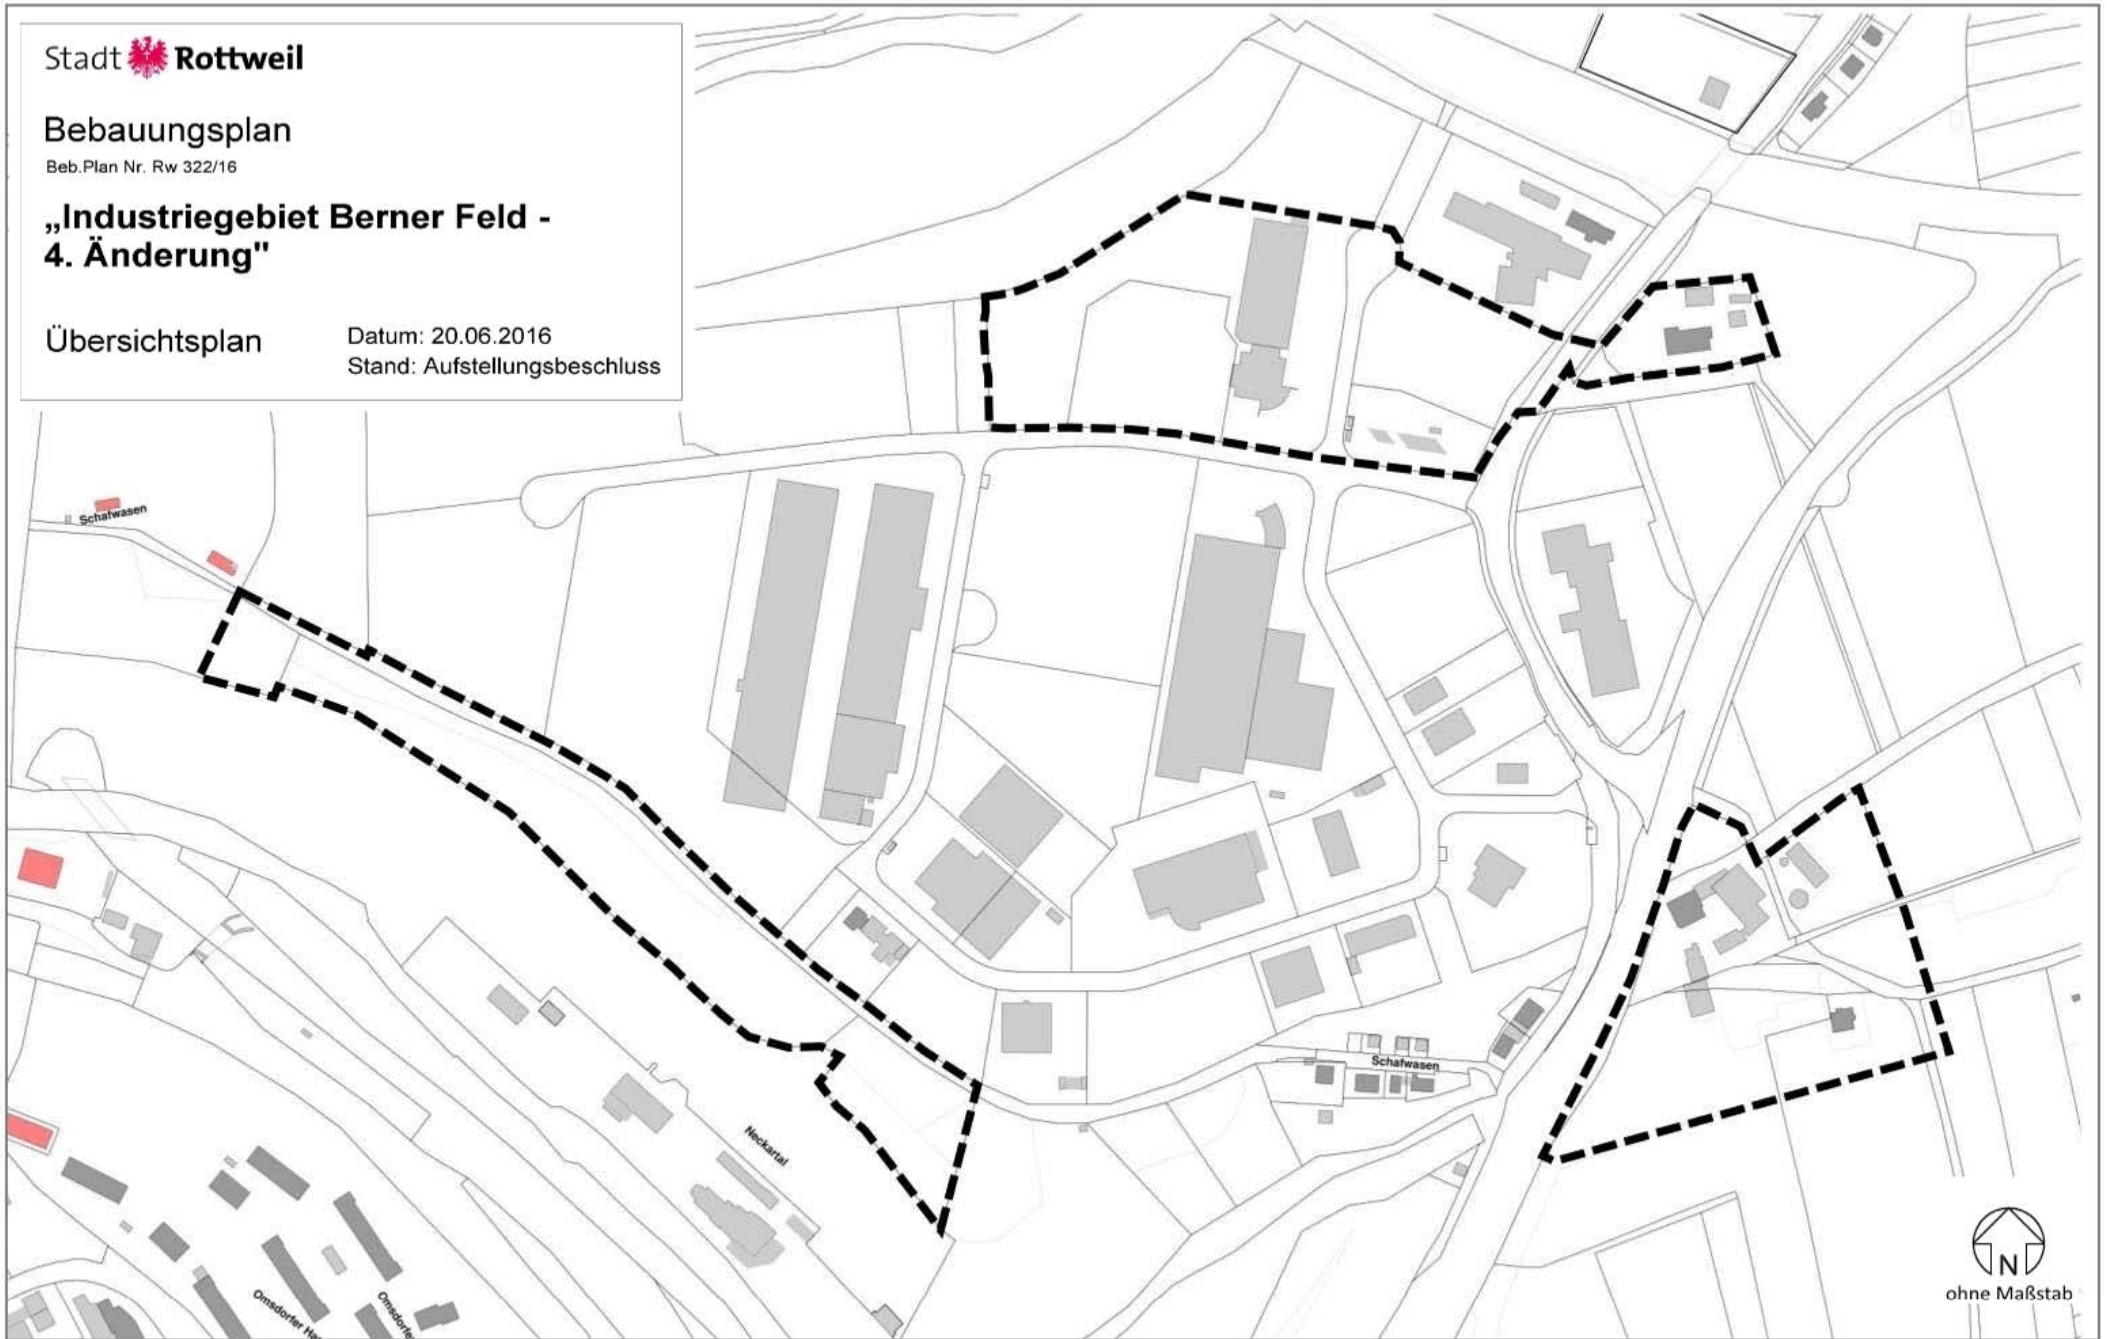

Stadt  Rottweil

Bebauungsplan

Beb.Pl. Nr. Rw 322/16

„Industriegebiet Berner Feld - 4. Änderung“

Übersichtsplan

Datum: 20.06.2016

Stand: Aufstellungsbeschluss

ohne Maßstab