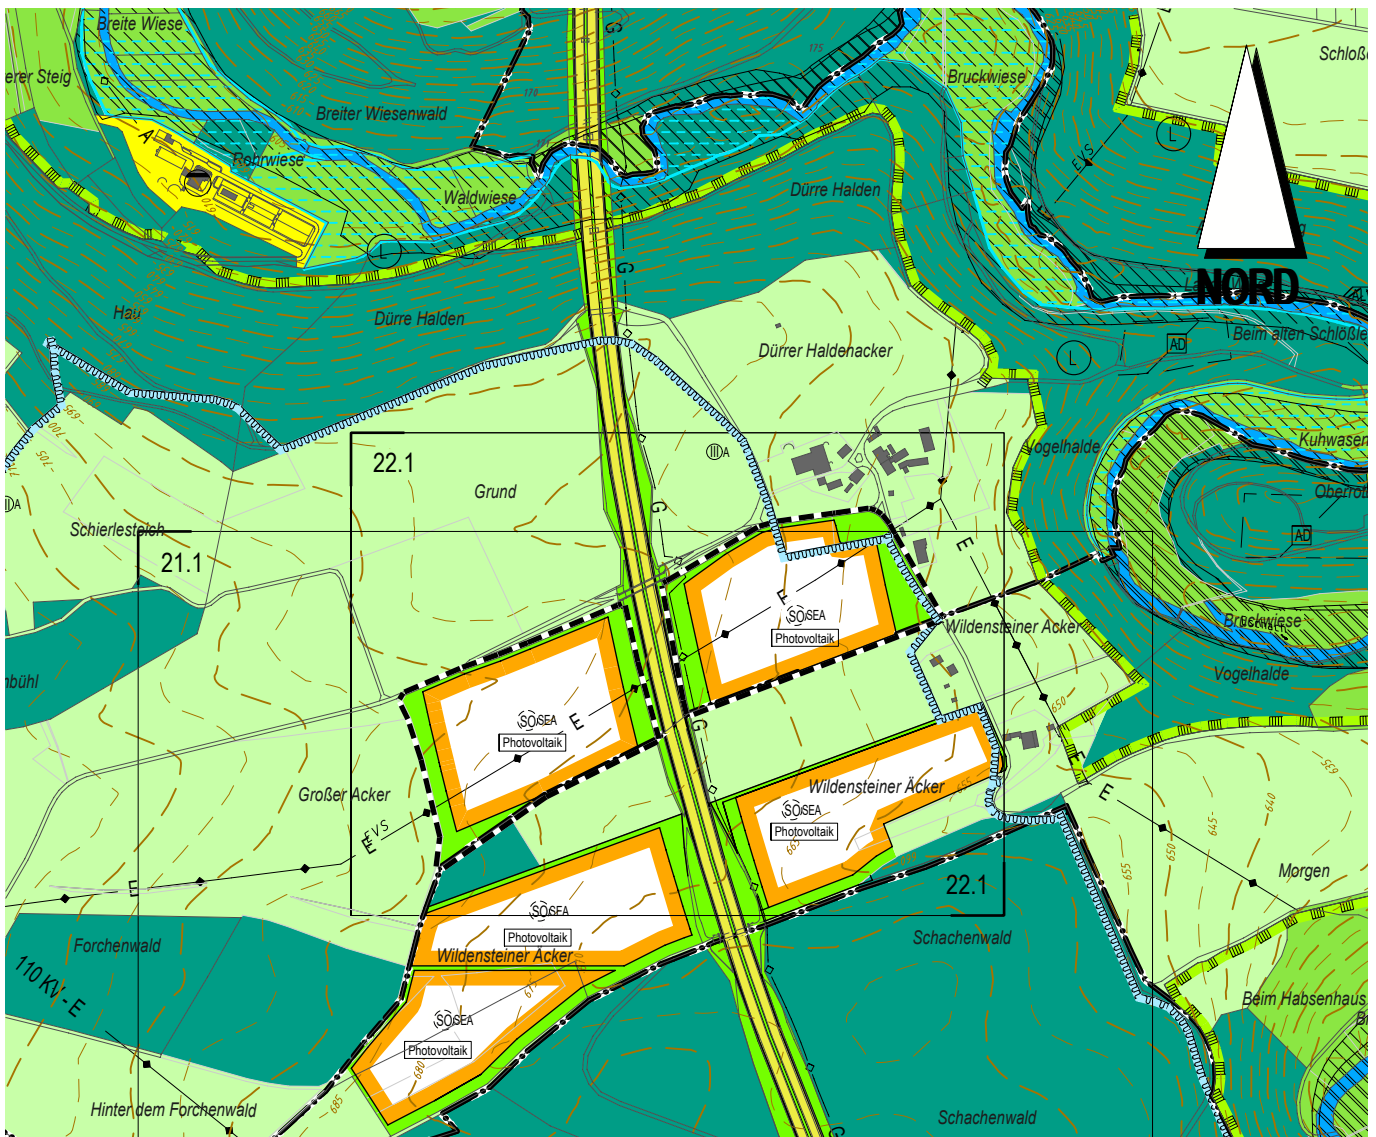

Große Kreisstadt
und die Gemeinden

Rottweil
Deißlingen
Dietingen
Wellendingen
Zimmern o.R.

FLÄCHENNUTZUNGSPLAN 2012

22.Änderung

“SO Photovoltaikanlage Wildensteiner Höfe”

räumlicher
Bereich Nr. **1**

Neuplanung

22.1 Ausweisung zweier Sonderbauflächen und Grünflächen für die Errichtung von
Photovoltaikanlagen – Gemeinde Zimmern ob Rottweil, Gemarkung Horgen

Maßstab 1:10000