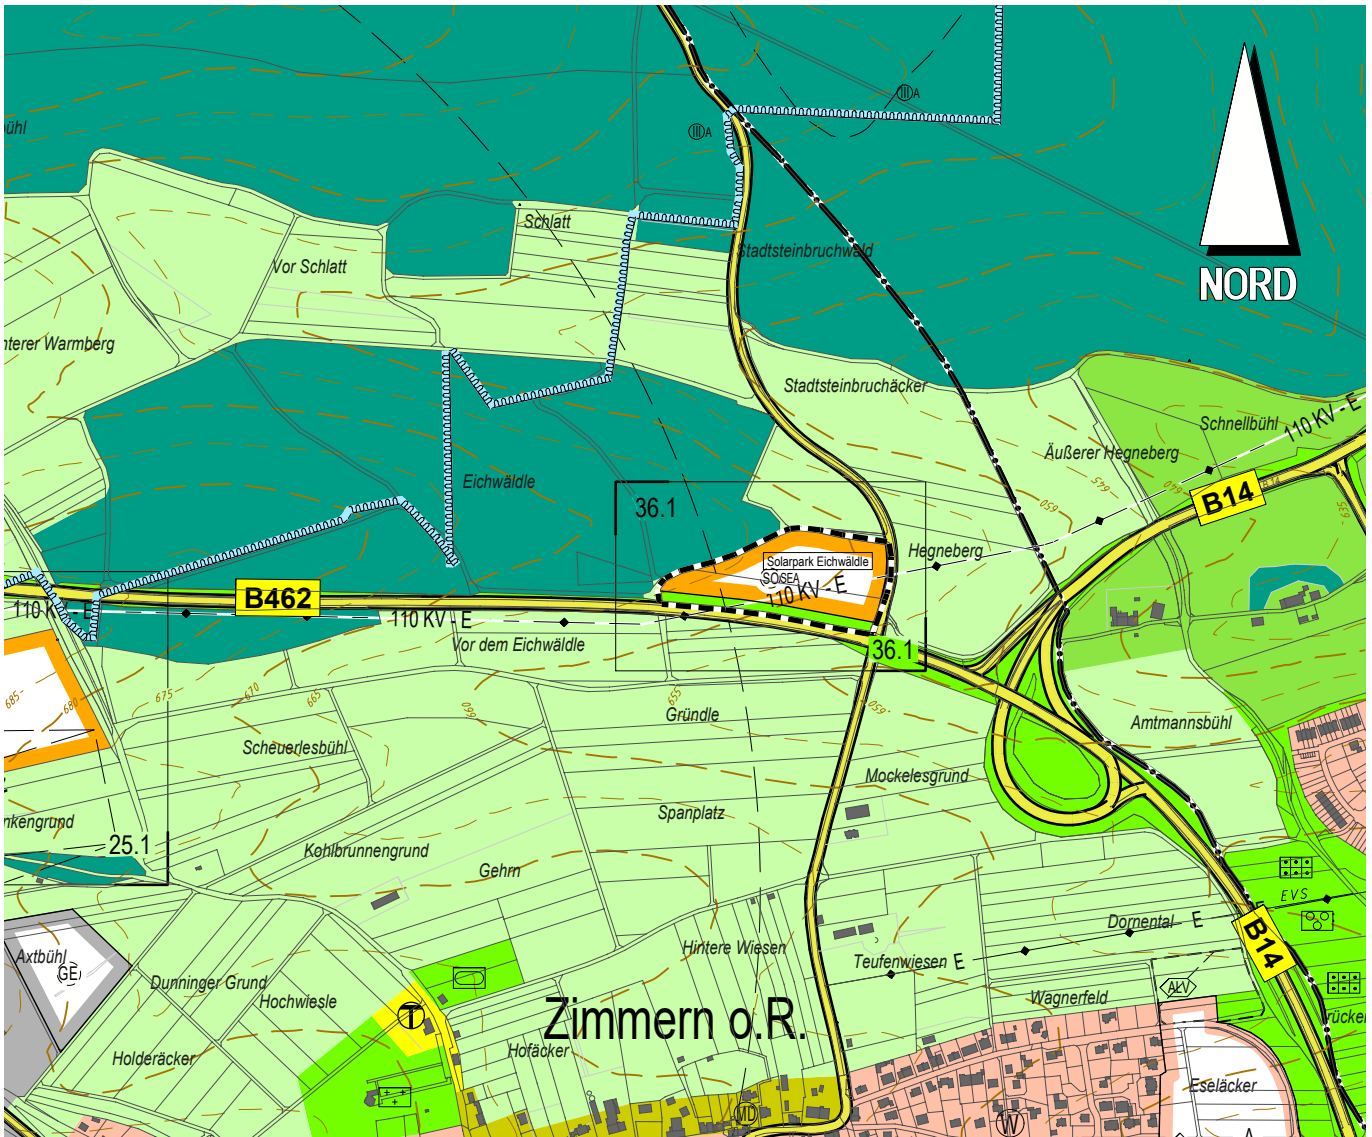

## 36.Änderung

### “SO Solarpark Eichwäldle”

räumlicher  
Bereich Nr. **1**

Neuplanung

36.1 Ausweisung einer Sonderbaufläche und Grünfläche für die Errichtung eines Solarparks,  
Gemeinde und Gemarkung Zimmern ob Rottweil