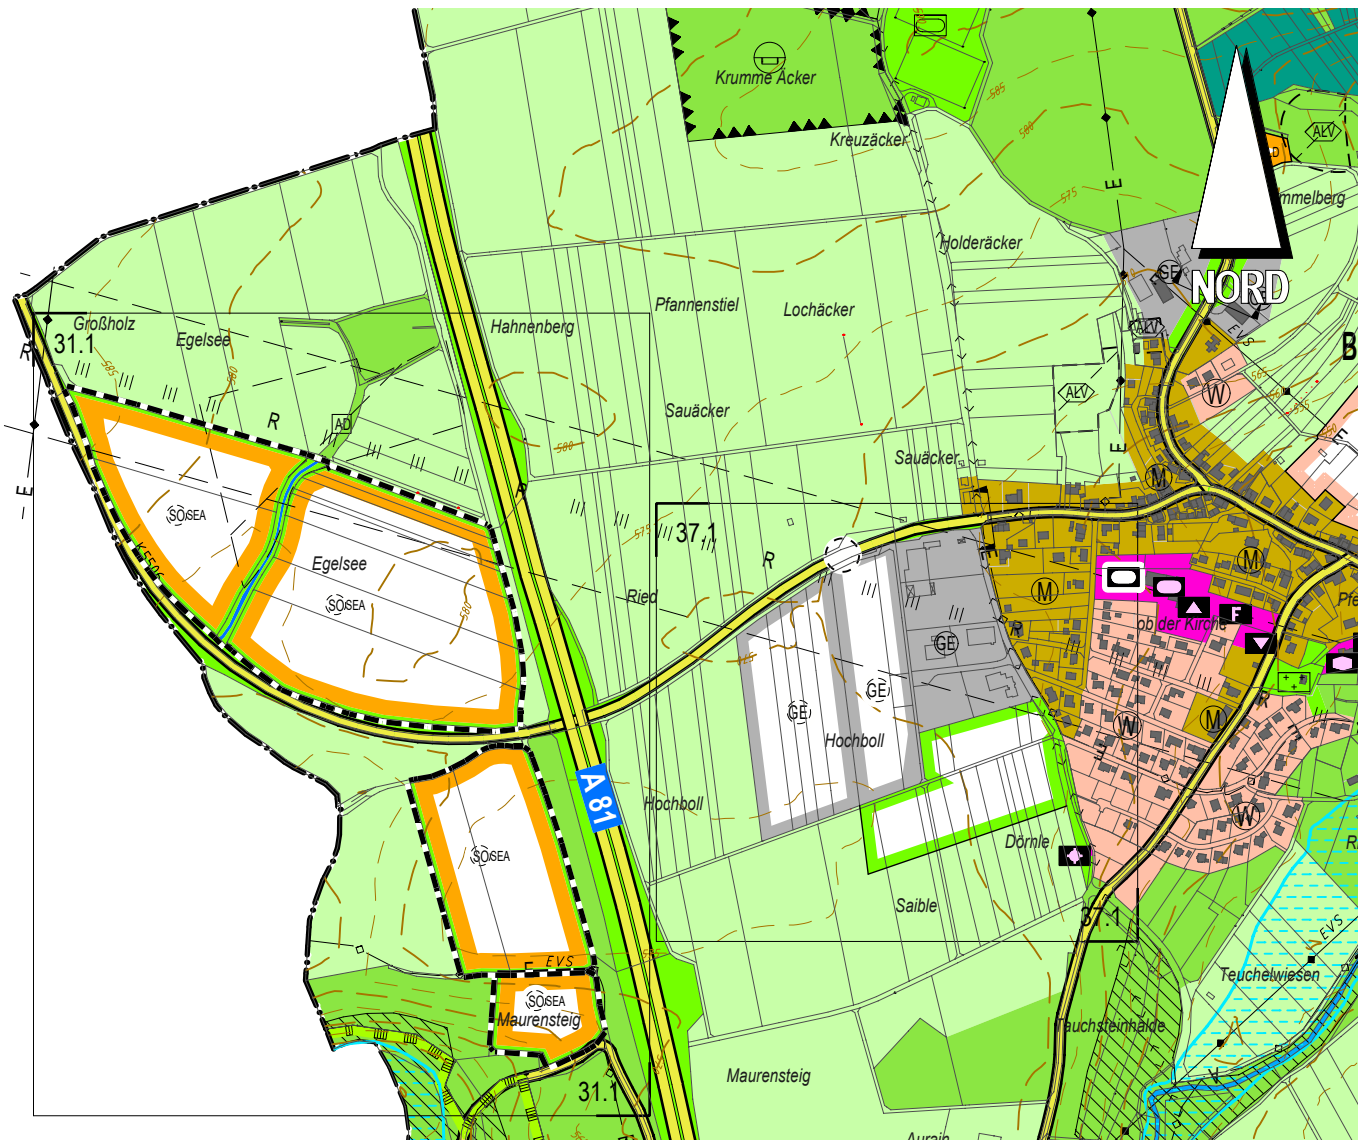

FLÄCHENNUTZUNGSPLAN 2012 31.Änderung "SO Solarpark Gräble"

räumlicher
Bereich Nr. **1**

Neuplanung

31.1 Ausweisung von Sonderbauflächen und Grünflächen
Gemeinde Dietingen, Gemarkung und OT Böhringen

Maßstab 1:10000