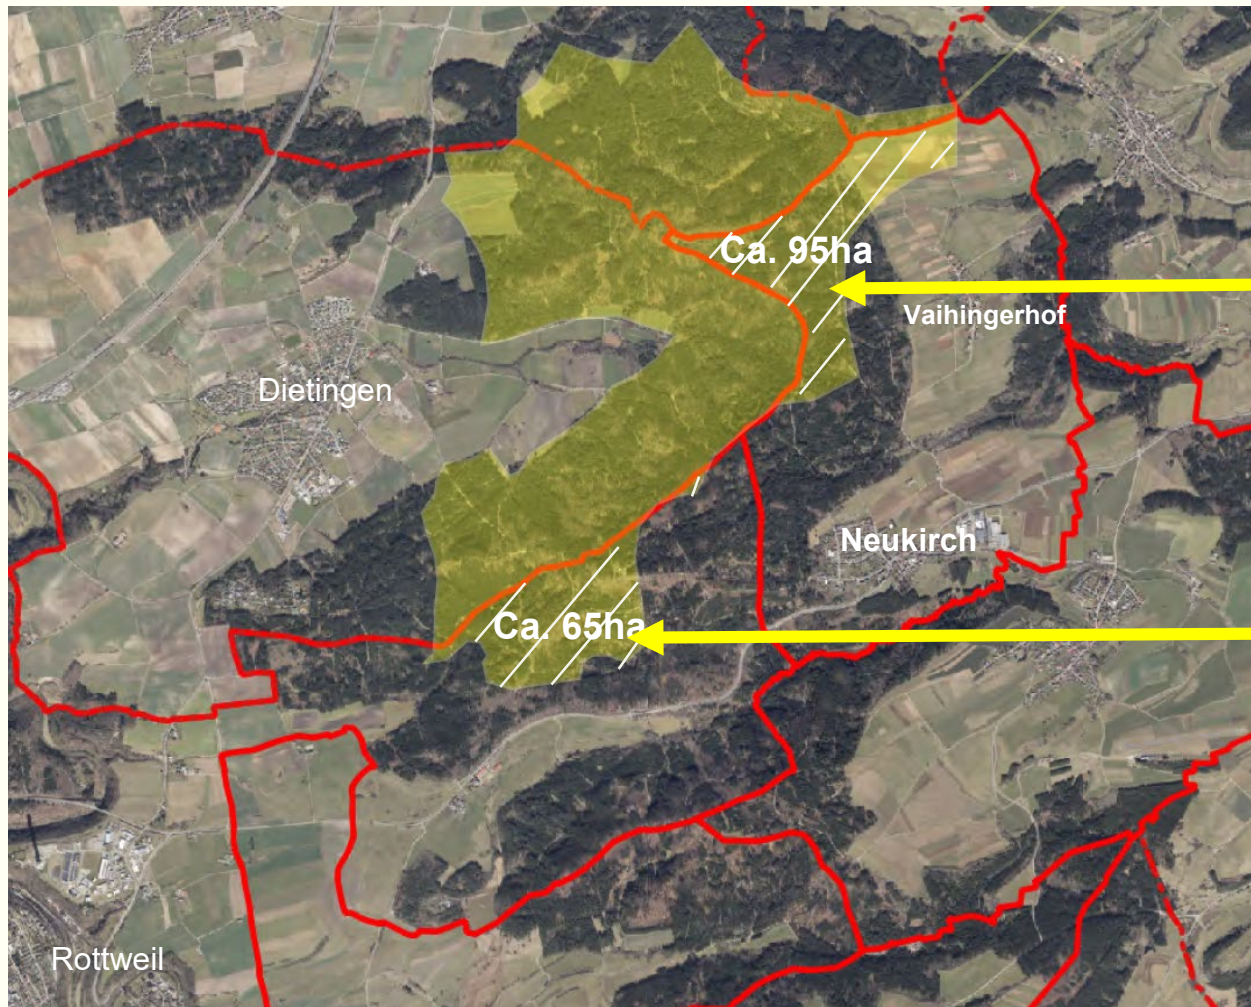

Vorranggebiet Hart/ Vaihinger Wald

— Gemarkungsgrenzen

■ Vorranggebiet Windkraft

Vorranggebiet ca. 95ha auf Gemarkung Rottweil Neukirch, Nicht städtisch.

Vorranggebiet ca. 65ha auf Gemarkung Rottweil, davon ca. 56,8 ha städtisch

Ca. Darstellung der Vorrangfläche Hart/ Vaihinger Wald, maßstabslos, als Übernahme aus Karte 1:50.000