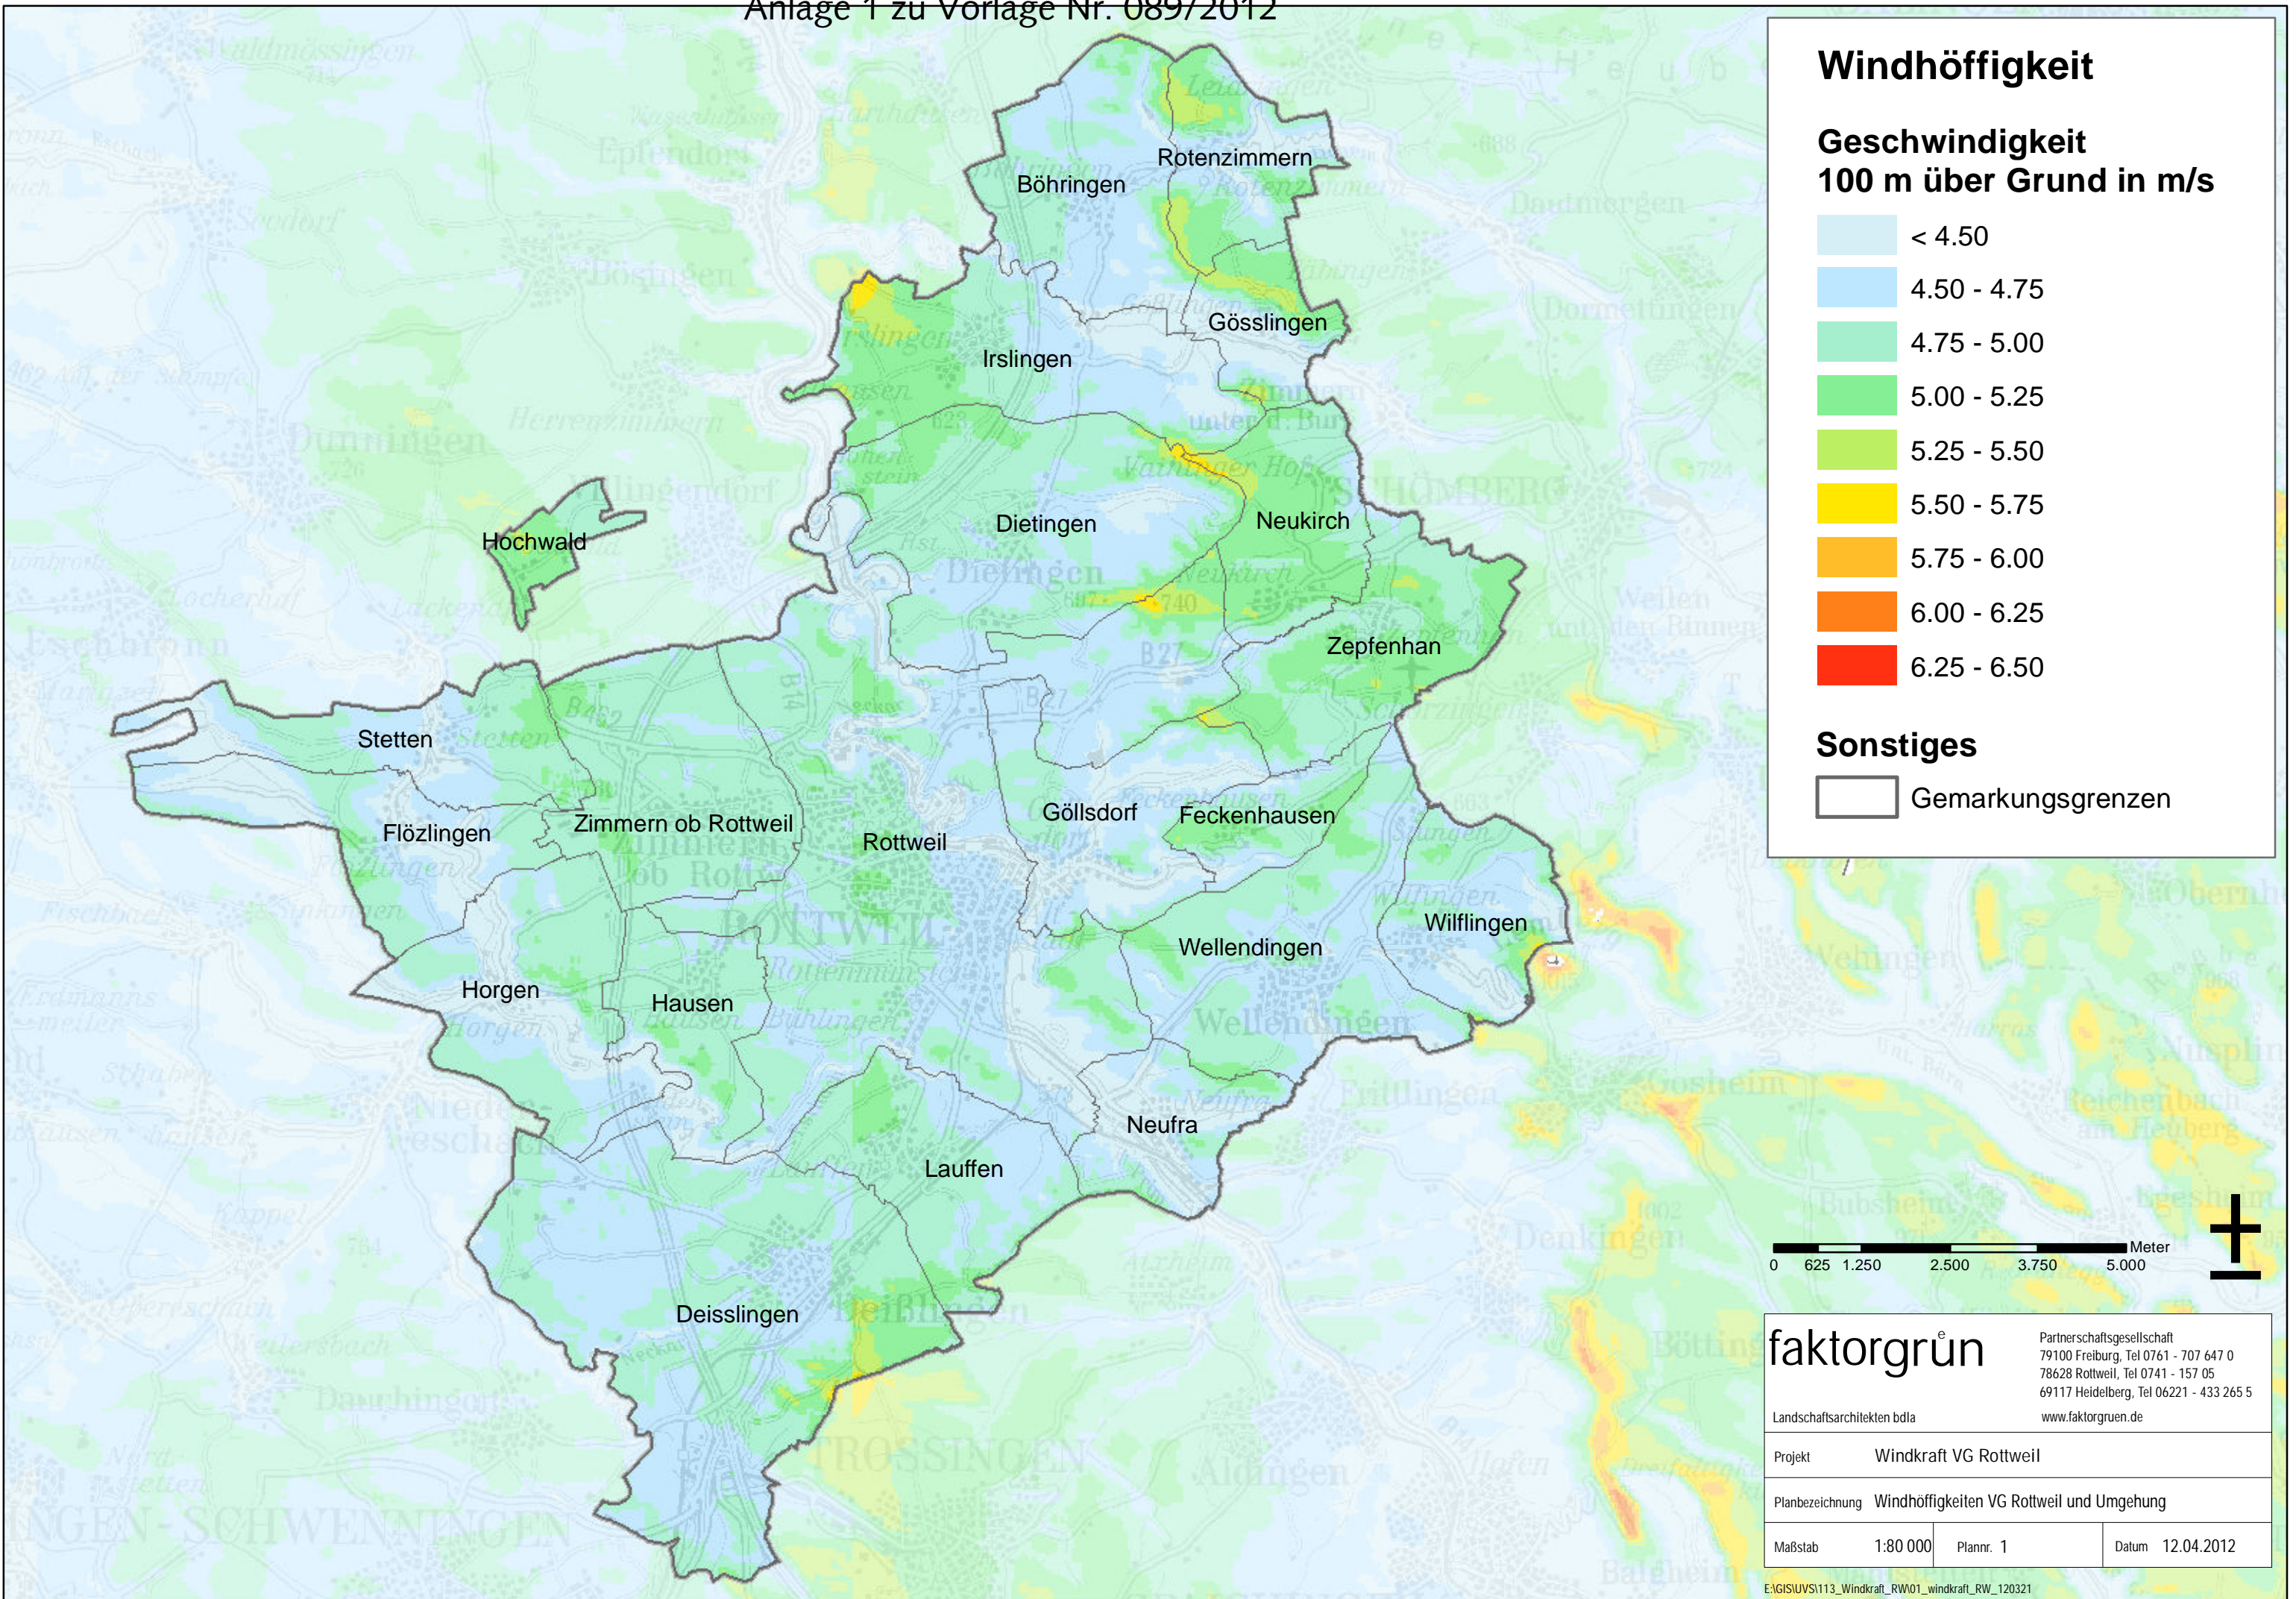

Windhöffigkeit

Geschwindigkeit 100 m über Grund in m/s

Sonstiges

Gemarkungsgrenzen

faktorgrün

Partnerschaftsgesellschaft
79100 Freiburg, Tel 0761 - 707 647 0
78628 Rottweil, Tel 0741 - 157 05
69117 Heidelberg, Tel 06221 - 433 265 5

Landschaftsarchitekten bdla

www.faktorgruen.de

Projekt Windkraft VG Rottweil

Planbezeichnung Windhöffigkeiten VG Rottweil und Umgebung

Maßstab 1:80 000

Plannr. 1

Datum 12.04.2012