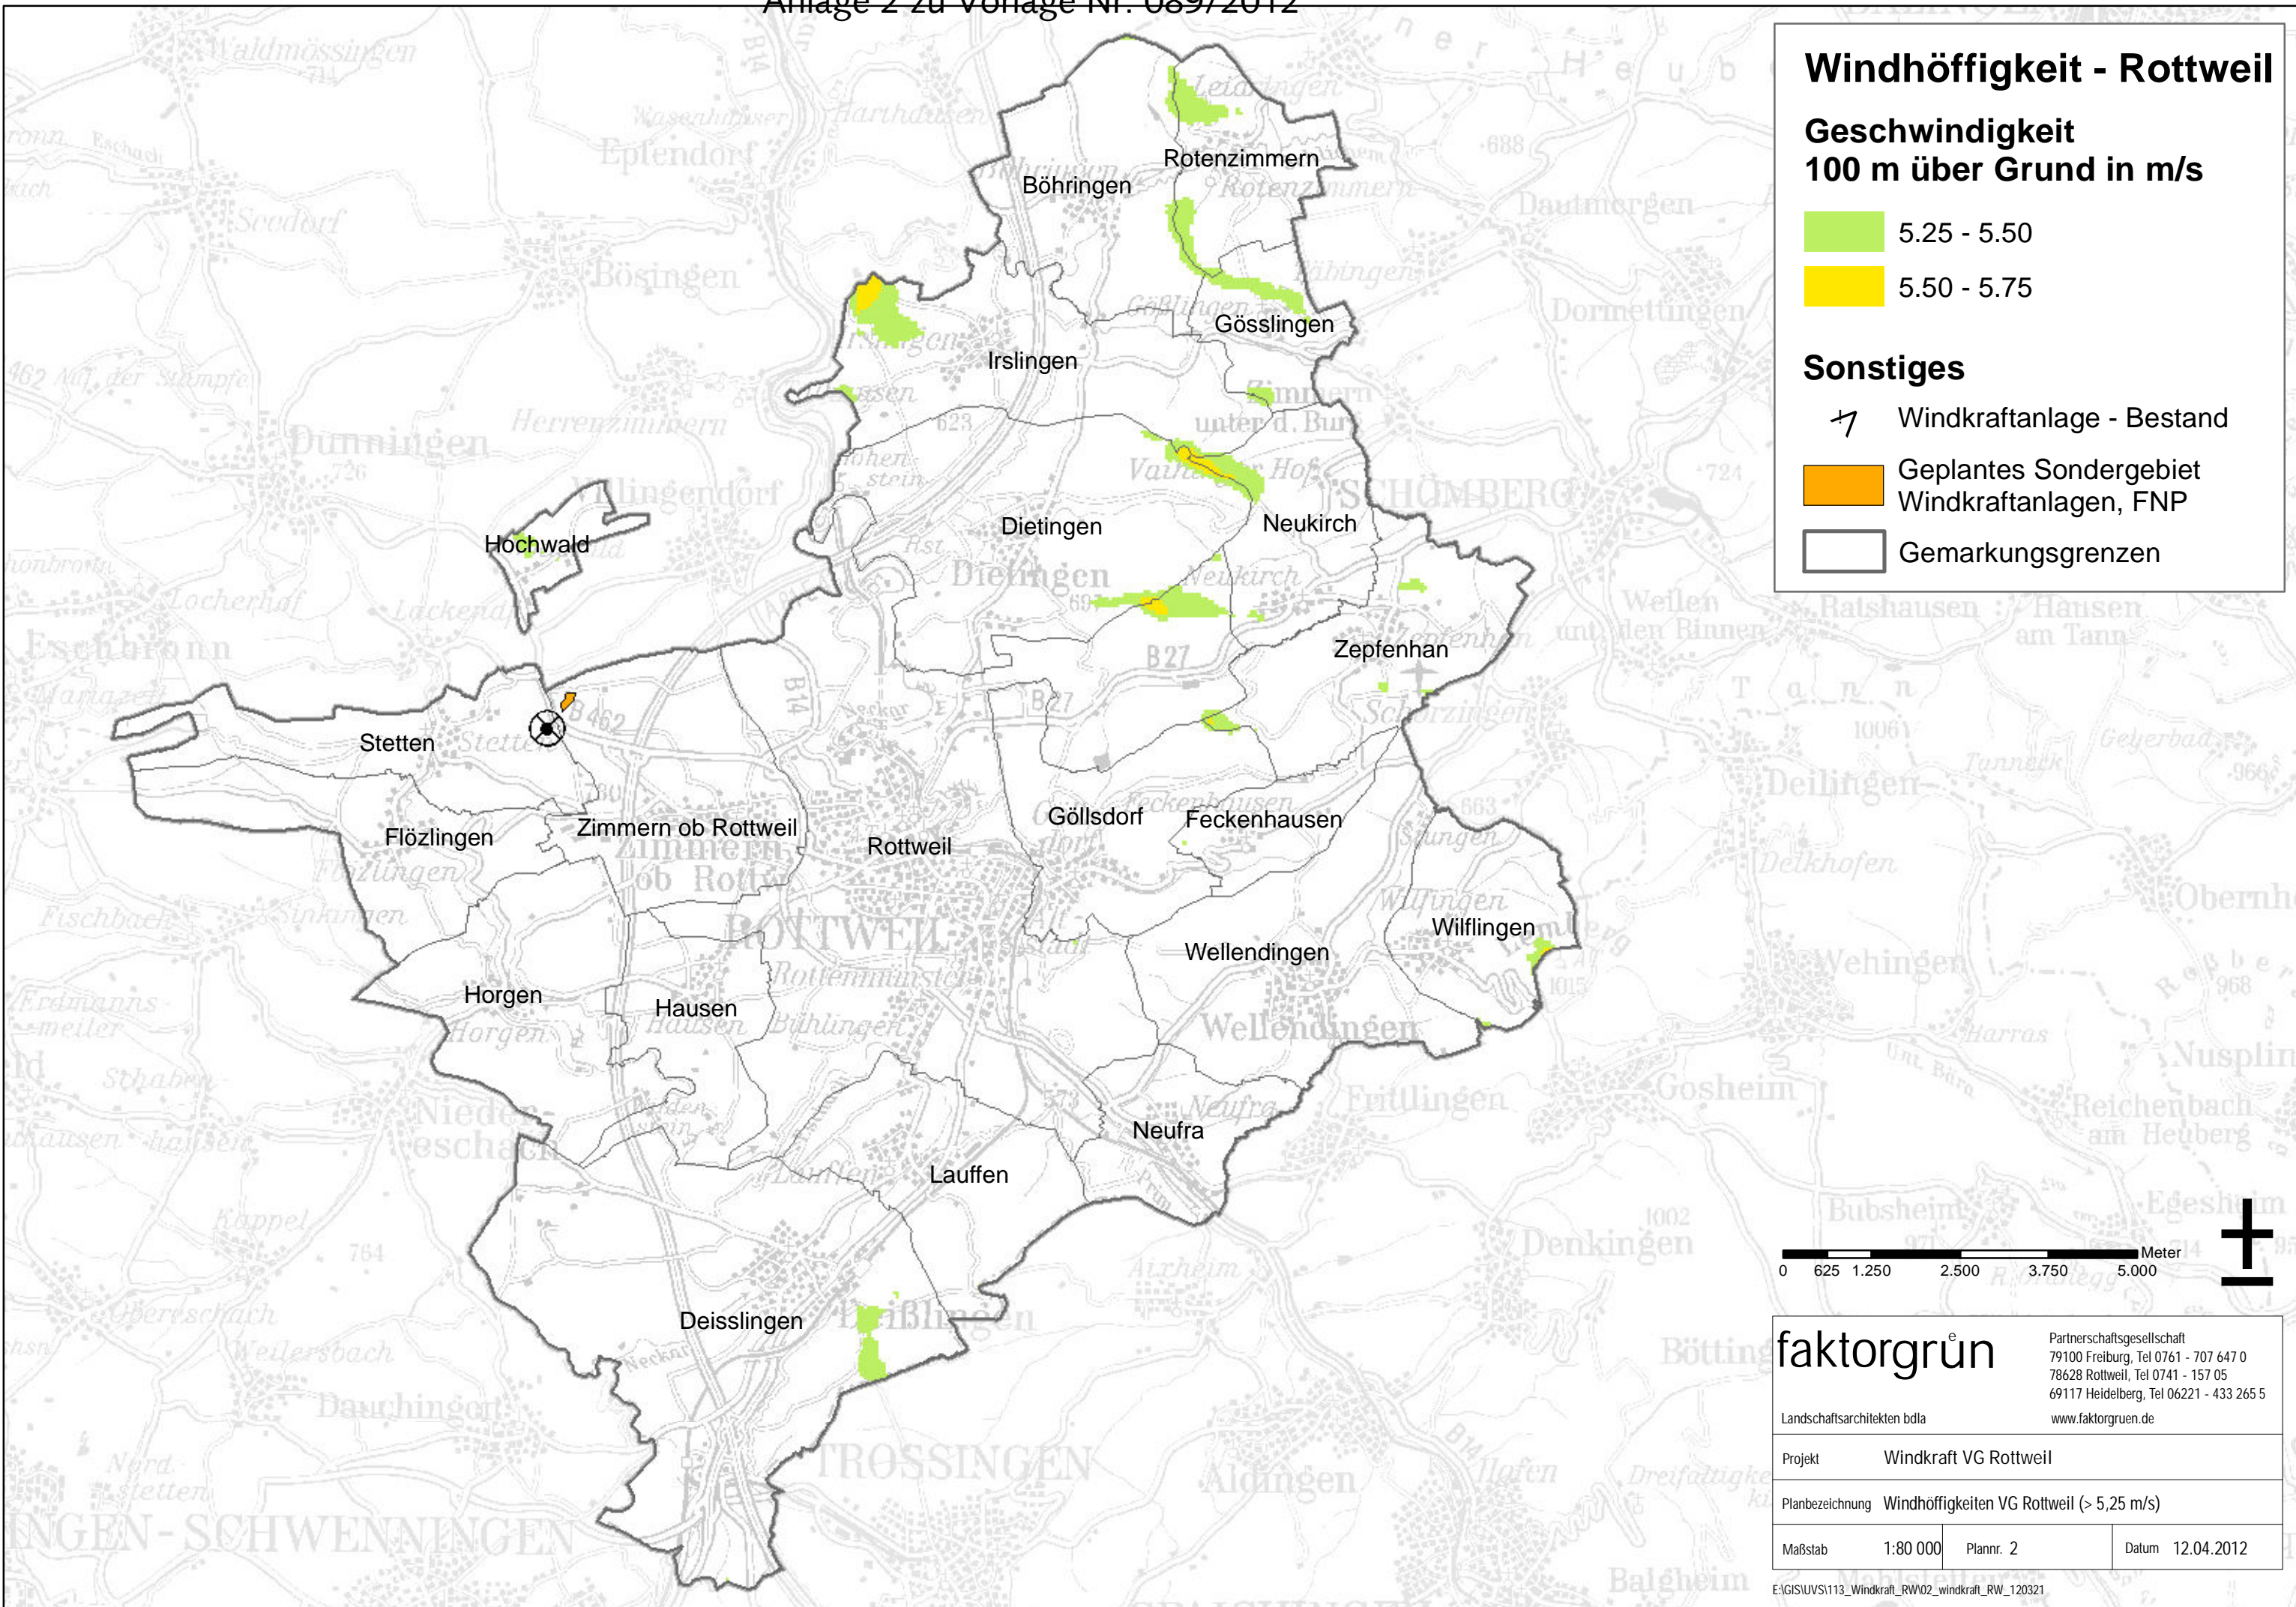

Windhöffigkeit - Rottweil

**Geschwindigkeit
100 m über Grund in m/s**

5.25 - 5.50

5.50 - 5.75

Sonstiges

Windkraftanlage - Bestand

Geplantes Sondergebiet
Windkraftanlagen, FNP

Gemarkungsgrenzen

faktorgrün

Partnerschaftsgesellschaft
79100 Freiburg, Tel 0761 - 707 647 0
78628 Rottweil, Tel 0741 - 157 05
69117 Heidelberg, Tel 06221 - 433 265 5

Landschaftsarchitekten bdla

www.faktorgruen.de

Projekt Windkraft VG Rottweil

Planbezeichnung Windhöffigkeiten VG Rottweil (> 5,25 m/s)

Maßstab 1:80 000

Plannr. 2

Datum 12.04.2012