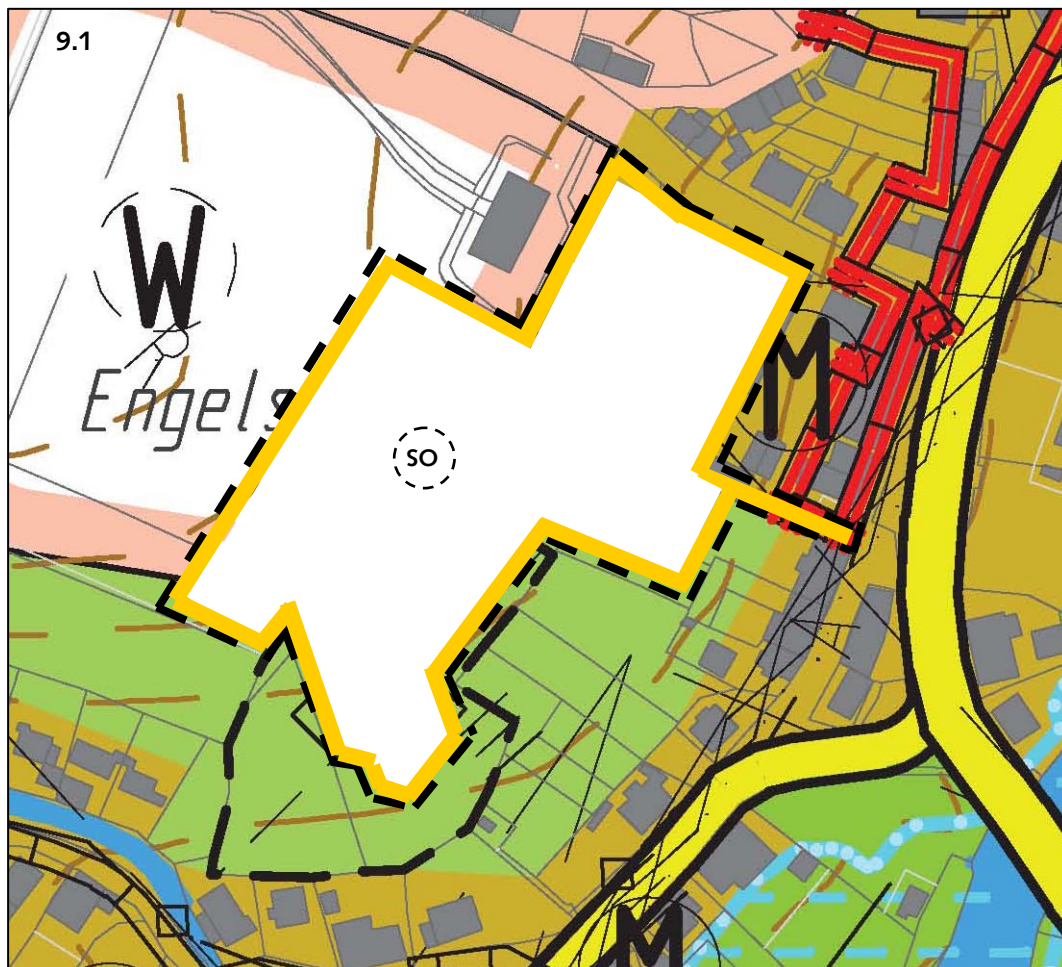

Flächennutzungsplan 2012
- 9.Änderung „Engelshalde“

Verwaltungsgemeinschaft
Rottweil

Übersichtsplan

Änderung

Ausweisung einer Sonderbaufläche für die Errichtung eines
waldorfpädagogischen Schulzentrums mit Kindergarten

Stadt Rottweil, Gemarkung Rottweil

Plan genordet

Maßstab ca. 1 : 2.000

Rottweil, den 22.05.2012

Abteilung 4.1 Stadtplanung- Ha